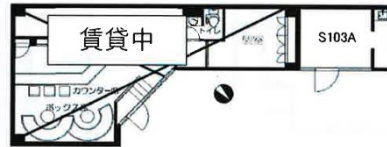

インペリアル六本木1号館 1階4.1坪

東京都港区六本木5-16-5

物件MAP

賃貸条件	
月額賃料	160,000円 (税別)
坪数	4.1坪
坪単価	39,024円 (税別)
共益費	賃料に含む
礼金	無し
敷金 (保証金)	10ヶ月
階数	1階 (S103A)
入居可能日	即日

ビル情報	
所在地	東京都港区六本木5-16-5
最寄り駅	東京メトロ日比谷線 六本木駅 徒歩4分 東京メトロ日比谷線 六本木駅 徒歩4分
エリア	赤坂・青山・六本木エリア
竣工	1982年7月
耐震	新耐震基準
階数	地上11階 地下3階
用途	事務所
構造	SRC造

設備情報	
エレベーター	2基
空調	個別空調
OAフロア	その他
基準階天井高	
光ファイバー	有り
トイレ	男女共用・室内
セキュリティ	無し
駐車場	調査中