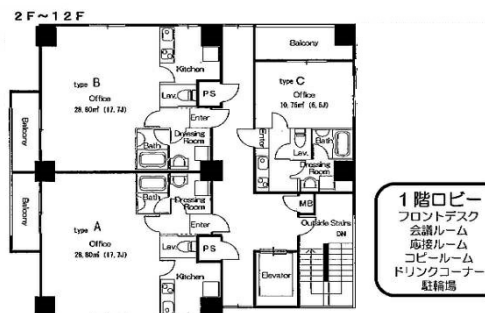

プロミエ秋葉原 11階13.67坪

東京都千代田区神田練塀町73

物件MAP

賃貸条件	
月額賃料	261,000円 (税別)
坪数	13.67坪
坪単価	19,093円 (税別)
共益費	40,000円
礼金	無し
敷金 (保証金)	2ヶ月
階数	11階 (A)
入居可能日	即日

ビル情報	
所在地	東京都千代田区神田練塀町73
最寄り駅	JR中央・総武線 秋葉原駅 徒歩3分 東京メトロ銀座線 末広町駅 徒歩6分
エリア	岩本町・秋葉原エリア
竣工	2006年9月
耐震	新耐震基準
階数	地上12階 地下1階
用途	事務所
構造	RC造

設備情報	
エレベーター	
空調	個別空調
OAフロア	
基準階天井高	
光ファイバー	
トイレ	
セキュリティ	有り
駐車場	無し