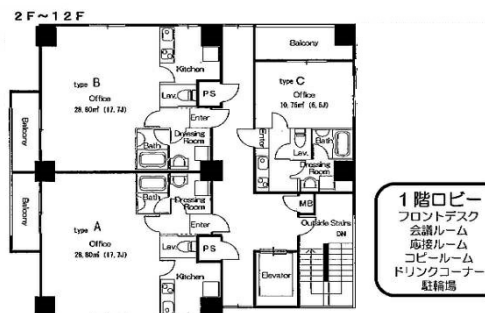

# プロミエ秋葉原 11階13.67坪

東京都千代田区神田練塀町73

## 物件MAP

賃貸条件	
月額賃料	261,000円 (税別)
坪数	13.67坪
坪単価	19,093円 (税別)
共益費	40,000円
礼金	無し
敷金 (保証金)	2ヶ月
階数	11階 (A)
入居可能日	即日

ビル情報	
所在地	東京都千代田区神田練塀町73
最寄り駅	JR中央・総武線 秋葉原駅 徒歩3分 東京メトロ銀座線 末広町駅 徒歩6分
エリア	岩本町・秋葉原エリア
竣工	2006年9月
耐震	新耐震基準
階数	地上12階 地下1階
用途	事務所
構造	RC造