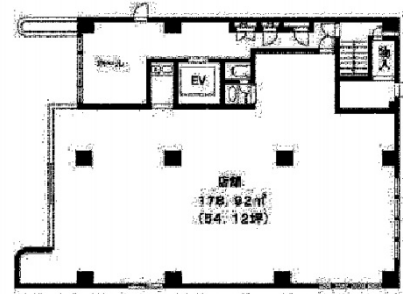

新栄ビル 1階54.12坪

千葉県柏市柏4-6-3

物件MAP

賃貸条件	
坪数	54.12坪
階数	1階
入居可能日	
ビル情報	
所在地	千葉県柏市柏4-6-3
最寄り駅	JR常磐線 柏駅 徒歩4分 東武野田線 柏駅 徒歩4分
エリア	松戸・柏エリア
竣工	1994年10月
耐震	新耐震基準
階数	地上5階
用途	事務所/店舗
構造	S造
設備情報	
エレベーター	1基
空調	個別空調
OAフロア	その他
基準階天井高	
光ファイバー	
トイレ	男女共用・室内
セキュリティ	有り
駐車場	