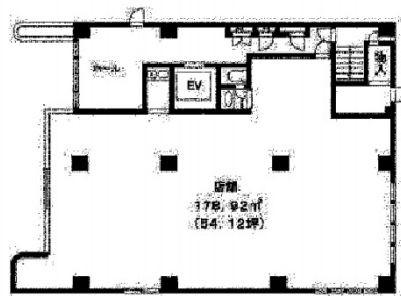

新栄ビル 1階54.12坪

千葉県柏市柏4-6-3

物件MAP

賃貸条件	
坪数	54.12坪
階数	1階
入居可能日	
ビル情報	
所在地	千葉県柏市柏4-6-3
最寄り駅	JR常磐線 柏駅 徒歩4分 東武野田線 柏駅 徒歩4分
エリア	松戸・柏エリア
竣工	1994年10月
耐震	新耐震基準
階数	地上5階
用途	事務所/店舗
構造	S造
設備情報	
エレベーター	1基
空調	個別空調
OAフロア	その他
基準階天井高	
光ファイバー	
トイレ	男女共用・室内
セキュリティ	有り
駐車場	

事務所移転の簡単検索サイト

Quick Service

クイックサービス

新栄ビル 1階54.12坪 千葉県柏市柏4-6-3

松戸・柏エリア (ビルID: 0052141) の賃貸オフィス

貸事務所・レンタルオフィス・オフィス移転ならQuickService

物件詳細はこちらから

0120-55-2620