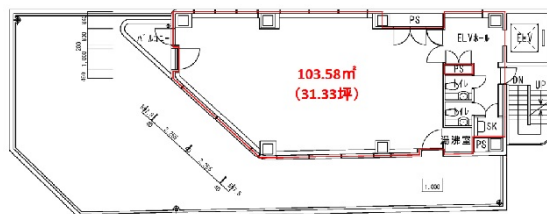

いちご中目黒ビル 8階31.33坪

東京都目黒区青葉台2-21-6

物件MAP

賃貸条件	
坪数	31.33坪
階数	8階
入居可能日	
ビル情報	
所在地	東京都目黒区青葉台2-21-6
最寄り駅	東京メトロ日比谷線 中目黒駅 徒歩8分 東急東横線 中目黒駅 徒歩8分 東急田園都市線 池尻大橋駅 徒歩13分
エリア	中目黒エリア
竣工	1992年1月
耐震	新耐震基準
階数	地上10階 地下1階
用途	事務所
構造	S造
設備情報	
エレベーター	1基
空調	個別空調
OAフロア	OAフロア
基準階天井高	2,500mm
光ファイバー	有り
トイレ	男女別・室外
セキュリティ	有り
駐車場	無し