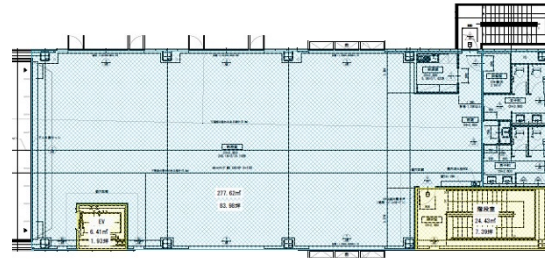

オンワード福岡ビル 6階83.98坪

福岡県福岡市中央区今泉2-5-21

物件MAP

賃貸条件	
坪数	83.98坪
階数	6階
入居可能日	
ビル情報	
所在地	福岡県福岡市中央区今泉2-5-21
最寄り駅	西鉄天神大牟田線 西鉄福岡(天神)駅 徒歩6分 福岡市営地下鉄七隈線 天神南駅 徒歩8分 福岡市営地下鉄空港線 天神駅 徒歩11分 福岡市営地下鉄空港線 赤坂駅 徒歩11分 福岡市営地下鉄七隈線 渡辺通駅 徒歩13分
エリア	天神・赤坂エリア
竣工	2020年8月
耐震	新耐震基準
階数	地上6階
用途	事務所
構造	S造
設備情報	
エレベーター	1基
空調	個別空調
OAフロア	OAフロア
基準階天井高	2,800mm
光ファイバー	有り
トイレ	男女別・室外
セキュリティ	有り
駐車場	有り