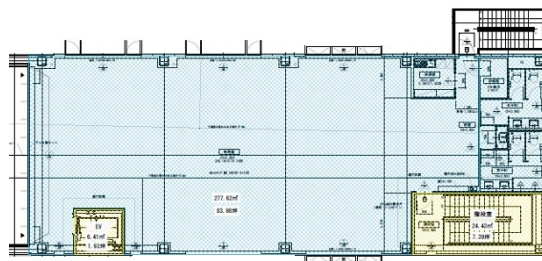

オンワード福岡ビル 6階83.98坪

福岡県福岡市中央区今泉2-5-21

物件MAP

賃貸条件	
坪数	83.98坪
階数	6階
入居可能日	
ビル情報	
所在地	福岡県福岡市中央区今泉2-5-21
最寄り駅	西鉄天神大牟田線 西鉄福岡（天神）駅 徒歩6分 福岡市営地下鉄七隈線 天神南駅 徒歩8分 福岡市営地下鉄空港線 天神駅 徒歩11分 福岡市営地下鉄空港線 赤坂駅 徒歩11分 福岡市営地下鉄七隈線 渡辺通駅 徒歩13分
エリア	天神・赤坂エリア
竣工	2020年8月
耐震	新耐震基準
階数	地上6階
用途	事務所
構造	S造
設備情報	
エレベーター	1基
空調	個別空調
OAフロア	OAフロア
基準階天井高	2,800mm
光ファイバー	有り
トイレ	男女別・室外
セキュリティ	有り
駐車場	有り

事務所移転の簡単検索サイト

Quick Service

クイックサービス

オンワード福岡ビル 6階83.98坪 福岡県福岡市中央区今泉2-5-21

天神・赤坂エリア（ビルID：0052100）の賃貸オフィス

貸事務所・レンタルオフィス・オフィス移転ならQuickService

物件詳細はこちらから

0120-55-2620