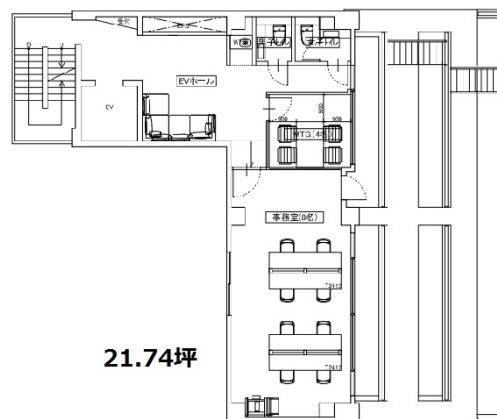

TWG日本橋イースト 7階21.74坪

東京都中央区日本橋富沢町12-8

物件MAP

賃貸条件	
坪数	21.74坪
階数	7階（検討有）
入居可能日	
ビル情報	
所在地	東京都中央区日本橋富沢町12-8
最寄り駅	都営新宿線 馬喰横山駅 徒歩3分 都営浅草線 東日本橋駅 徒歩4分 東京メトロ日比谷線 小伝馬町駅 徒歩5分
エリア	人形町・小伝馬町・馬喰町エリア
竣工	1994年9月
耐震	新耐震基準
階数	地上7階
用途	事務所
構造	RC造
設備情報	
エレベーター	1基
空調	個別空調
OAフロア	OAフロア
基準階天井高	
光ファイバー	
トイレ	男女別・室外
セキュリティ	有り
駐車場	