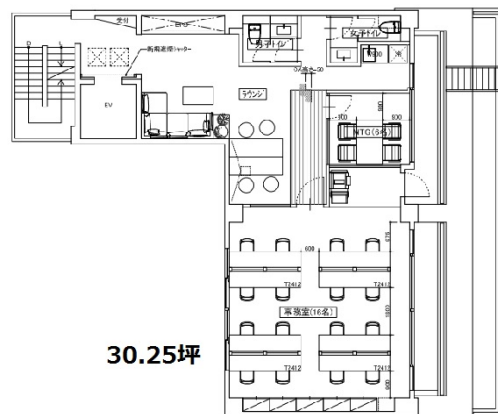

TWG日本橋イースト 6階30.25坪

東京都中央区日本橋富沢町12-8

物件MAP

賃貸条件	
坪数	30.25坪
階数	6階
入居可能日	
ビル情報	
所在地	東京都中央区日本橋富沢町12-8
最寄り駅	都営新宿線 馬喰横山駅 徒歩3分 都営浅草線 東日本橋駅 徒歩4分 東京メトロ日比谷線 小伝馬町駅 徒歩5分
エリア	人形町・小伝馬町・馬喰町エリア
竣工	1994年9月
耐震	新耐震基準
階数	地上7階
用途	事務所
構造	RC造
設備情報	
エレベーター	1基
空調	個別空調
OAフロア	OAフロア
基準階天井高	
光ファイバー	
トイレ	男女別・室外
セキュリティ	有り
駐車場	