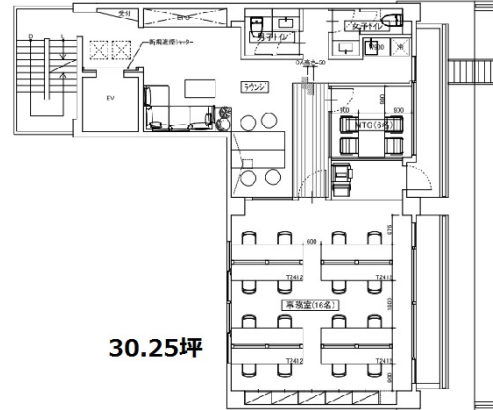

TWG日本橋イースト 6階30.25坪

東京都中央区日本橋富沢町12-8

物件MAP

賃貸条件	
坪数	30.25坪
階数	6階
入居可能日	
ビル情報	
所在地	東京都中央区日本橋富沢町12-8
最寄り駅	都営新宿線 馬喰横山駅 徒歩3分 都営浅草線 東日本橋駅 徒歩4分 東京メトロ日比谷線 小伝馬町駅 徒歩5分
エリア	人形町・小伝馬町・馬喰町エリア
竣工	1994年9月
耐震	新耐震基準
階数	地上7階
用途	事務所
構造	RC造
設備情報	
エレベーター	1基
空調	個別空調
OAフロア	OAフロア
基準階天井高	
光ファイバー	
トイレ	男女別・室外
セキュリティ	有り
駐車場	