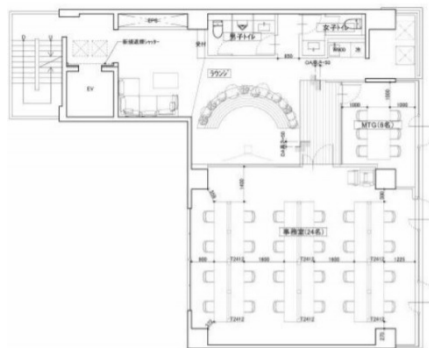

TWG日本橋イースト 2階40.64坪

東京都中央区日本橋富沢町12-8

物件MAP

賃貸条件	
坪数	40.64坪
階数	2階
入居可能日	
ビル情報	
所在地	東京都中央区日本橋富沢町12-8
最寄り駅	都営新宿線 馬喰横山駅 徒歩3分 都営浅草線 東日本橋駅 徒歩4分 東京メトロ日比谷線 小伝馬町駅 徒歩5分
エリア	人形町・小伝馬町・馬喰町エリア
竣工	1994年9月
耐震	新耐震基準
階数	地上7階
用途	事務所
構造	RC造
設備情報	
エレベーター	1基
空調	個別空調
OAフロア	OAフロア
基準階天井高	
光ファイバー	
トイレ	男女別・室外
セキュリティ	有り
駐車場	