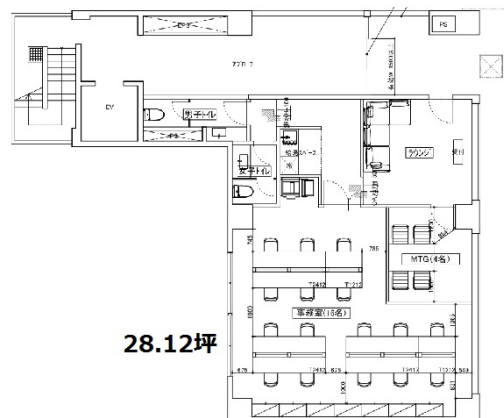

TWG日本橋イースト 1階25.95坪

東京都中央区日本橋富沢町12-8

物件MAP

賃貸条件	
坪数	25.95坪
階数	1階
入居可能日	
ビル情報	
所在地	東京都中央区日本橋富沢町12-8
最寄り駅	都営新宿線 馬喰横山駅 徒歩3分 都営浅草線 東日本橋駅 徒歩4分 東京メトロ日比谷線 小伝馬町駅 徒歩5分
エリア	人形町・小伝馬町・馬喰町エリア
竣工	1994年9月
耐震	新耐震基準
階数	地上7階
用途	事務所
構造	RC造
設備情報	
エレベーター	1基
空調	個別空調
OAフロア	OAフロア
基準階天井高	
光ファイバー	
トイレ	男女別・室外
セキュリティ	有り
駐車場	