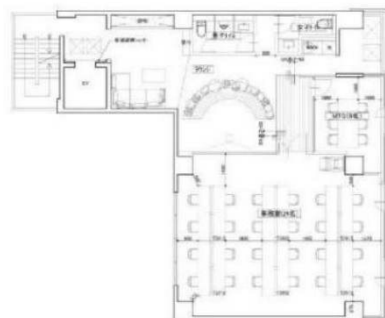

TWG日本橋イースト 4階40.64坪

東京都中央区日本橋富沢町12-8

公道(幅員約8.0m)

物件MAP

賃貸条件	
坪数	40.64坪
階数	4階
入居可能日	
ビル情報	
所在地	東京都中央区日本橋富沢町12-8
最寄り駅	都営新宿線 馬喰横山駅 徒歩3分 都営浅草線 東日本橋駅 徒歩4分 東京メトロ日比谷線 小伝馬町駅 徒歩5分
エリア	人形町・小伝馬町・馬喰町エリア
竣工	1994年9月
耐震	新耐震基準
階数	地上7階
用途	事務所
構造	RC造
設備情報	
エレベーター	1基
空調	個別空調
OAフロア	OAフロア
基準階天井高	
光ファイバー	
トイレ	男女別・室外
セキュリティ	有り
駐車場	