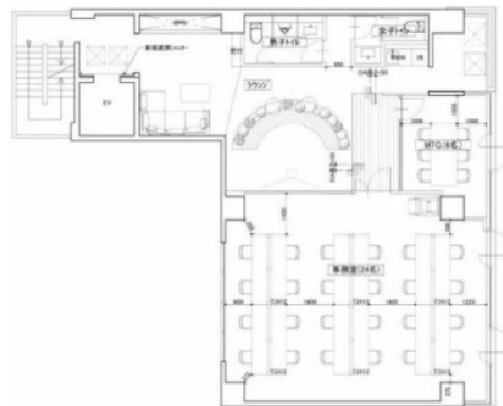

TWG日本橋イースト 3階40.64坪

東京都中央区日本橋富沢町12-8

物件MAP

賃貸条件	
坪数	40.64坪
階数	3階
入居可能日	
ビル情報	
所在地	東京都中央区日本橋富沢町12-8
最寄り駅	都営新宿線 馬喰横山駅 徒歩3分 都営浅草線 東日本橋駅 徒歩4分 東京メトロ日比谷線 小伝馬町駅 徒歩5分
エリア	人形町・小伝馬町・馬喰町エリア
竣工	1994年9月
耐震	新耐震基準
階数	地上7階
用途	事務所
構造	RC造
設備情報	
エレベーター	1基
空調	個別空調
OAフロア	OAフロア
基準階天井高	
光ファイバー	
トイレ	男女別・室外
セキュリティ	有り
駐車場	