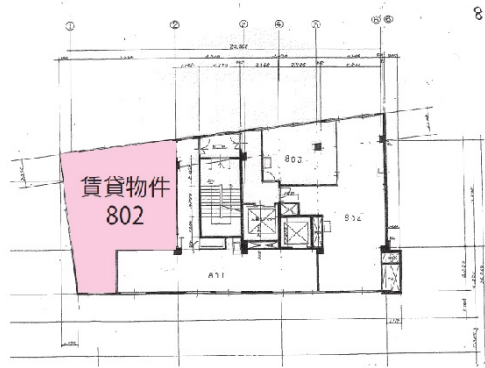

本町セントラルビル 8階26.27坪

千葉県船橋市本町4-41-19

物件MAP

賃貸条件	
月額賃料	197,025円 (税別)
坪数	26.27坪
坪単価	7,500円 (税別)
共益費	70,929円
礼金	無し
敷金 (保証金)	6ヶ月
階数	8階 (802)
入居可能日	即日

ビル情報	
所在地	千葉県船橋市本町4-41-19
最寄り駅	京成本線 京成船橋駅 徒歩3分 JR中央・総武線 船橋駅 徒歩4分
エリア	船橋エリア
竣工	1970年5月
耐震	旧耐震基準
階数	地上8階 地下1階
用途	事務所/店舗
構造	SRC造