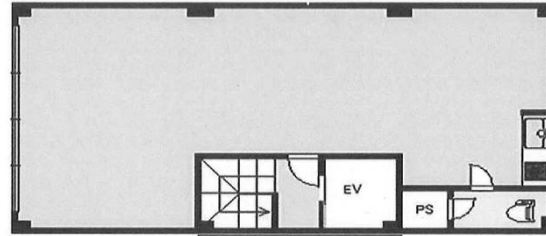

築地NYビル 3階坪

東京都中央区築地2-14-2

物件MAP

賃貸条件	
月額賃料	260,000円 (税別)
坪数	坪
坪単価	
共益費	20,000円
礼金	無し
敷金 (保証金)	6ヶ月
階数	3階 (20.41)
入居可能日	即日

ビル情報	
所在地	東京都中央区築地2-14-2
最寄り駅	東京メトロ日比谷線 築地駅 徒歩2分 東京メトロ有楽町線 新富町駅 徒歩4分 都営浅草線 東銀座駅 徒歩5分
エリア	築地・新富・月島エリア
竣工	1962年1月
耐震	旧耐震基準
階数	地上8階
用途	事務所/店舗
構造	RC造

設備情報	
エレベーター	1基
空調	個別空調
OAフロア	Pタイル
基準階天井高	
光ファイバー	
トイレ	男女共用・室外
セキュリティ	
駐車場	