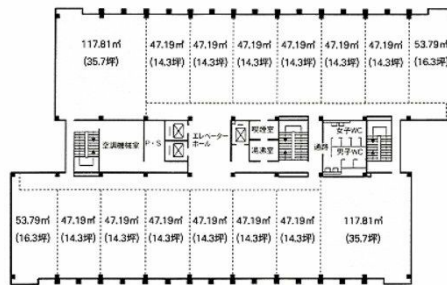

福山商工会議所ビル 7階14.3坪

広島県福山市西町2-10-1

ビル基準平面図

物件MAP

賃貸条件	
坪数	14.3坪
階数	7階（西側）
入居可能日	
ビル情報	
所在地	広島県福山市西町2-10-1
最寄り駅	JR山陽本線 福山駅 徒歩8分 JR福塩線 福山駅 徒歩8分 JR福塩線 備後本庄駅 徒歩16分
エリア	その他広島
竣工	1976年
耐震	旧耐震基準
階数	地上10階
用途	事務所
構造	SRC造
設備情報	
エレベーター	2基
空調	
OAフロア	OAフロア
基準階天井高	
光ファイバー	有り
トイレ	男女別・室外
セキュリティ	有り
駐車場	有り