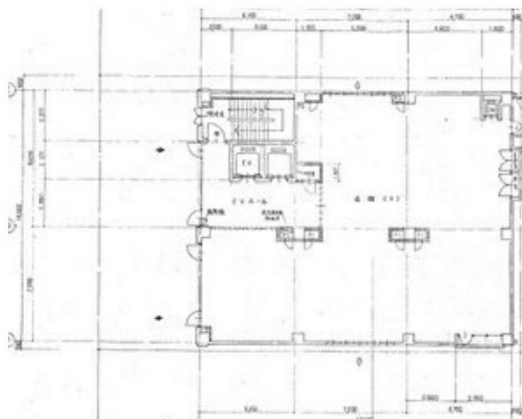

ニュー岐阜ホテルプラザ 9階75坪

岐阜県岐阜市長住町3-4

物件MAP

| 賃貸条件 | |
|--------|--------------------|
| 坪数 | 75坪 |
| 階数 | 9階 |
| 入居可能日 | 相談 |
| ビル情報 | |
| 所在地 | 岐阜県岐阜市長住町3-4 |
| 最寄り駅 | 名鉄名古屋本線 名鉄岐阜駅 徒歩3分 |
| エリア | 岐阜 |
| 竣工 | 1988年6月 |
| 耐震 | 新耐震基準 |
| 階数 | 地上9階 |
| 用途 | 店舗 |
| 構造 | SRC造、一部S造 |
| 設備情報 | |
| エレベーター | 2基 |
| 空調 | 個別空調 |
| OAフロア | その他 |
| 基準階天井高 | |
| 光ファイバー | 有り |
| トイレ | 調査中 |
| セキュリティ | 調査中 |
| 駐車場 | 無し |