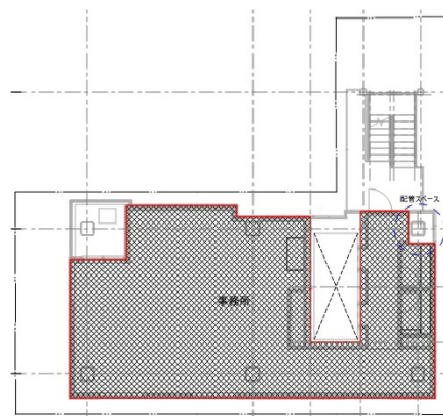

# IM内神田ビル 7階24.06坪

東京都千代田区内神田3-22-3

## 物件MAP

賃貸条件	
月額賃料	469,170円 (税別)
坪数	24.06坪
坪単価	19,500円 (税別)
共益費	48,120円
礼金	無し
敷金 (保証金)	8ヶ月
階数	7階
入居可能日	即日

ビル情報	
所在地	東京都千代田区内神田3-22-3
最寄り駅	JR山手線 神田駅 徒歩2分 東京メトロ銀座線 神田駅 徒歩2分 都営新宿線 小川町駅 徒歩5分 東京メトロ丸ノ内線 淡路町駅 徒歩6分 JR総武本線 新日本橋駅 徒歩7分
エリア	神田・小川町エリア
竣工	2020年12月
耐震	新耐震基準
階数	地上12階
用途	事務所/店舗
構造	S造

設備情報	
エレベーター	2基
空調	個別空調
OAフロア	
基準階天井高	3,000mm
光ファイバー	有り
トイレ	男女別・室内
セキュリティ	有り
駐車場	