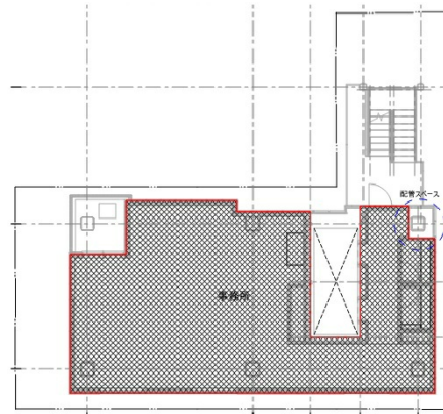

IM内神田ビル 7階24.06坪

東京都千代田区内神田3-22-3

物件MAP

賃貸条件	
月額賃料	469,170円（税別）
坪数	24.06坪
坪単価	19,500円（税別）
共益費	48,120円
礼金	無し
敷金（保証金）	8ヶ月
階数	7階
入居可能日	即日

ビル情報	
所在地	東京都千代田区内神田3-22-3
最寄り駅	JR山手線 神田駅 徒歩2分 東京メトロ銀座線 神田駅 徒歩2分 都営新宿線 小川町駅 徒歩5分 東京メトロ丸ノ内線 淡路町駅 徒歩6分 JR総武本線 新日本橋駅 徒歩7分
エリア	神田・小川町エリア
竣工	2020年12月
耐震	新耐震基準
階数	地上12階
用途	事務所/店舗
構造	S造

設備情報	
エレベーター	2基
空調	個別空調
OAフロア	
基準階天井高	3,000mm
光ファイバー	有り
トイレ	男女別・室内
セキュリティ	有り
駐車場	

事務所移転の簡単検索サイト

Quick Service

クイックサービス

IM内神田ビル 7階24.06坪 東京都千代田区内神田3-22-3

神田・小川町エリア（ビルID：0052002）の賃貸オフィス

貸事務所・レンタルオフィス・オフィス移転ならQuickService