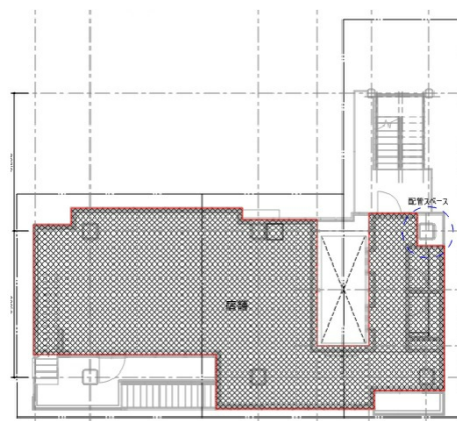

IM内神田ビル 2階27.29坪

東京都千代田区内神田3-22-3

物件MAP

| 賃貸条件 | |
|----------|---------------|
| 月額賃料 | 736,830円 (税別) |
| 坪数 | 27.29坪 |
| 坪単価 | 27,000円 (税別) |
| 共益費 | 54,580円 |
| 礼金 | 無し |
| 敷金 (保証金) | 8ヶ月 |
| 階数 | 2階 (スケルトン) |
| 入居可能日 | 即日 |

| ビル情報 | |
|------|--|
| 所在地 | 東京都千代田区内神田3-22-3 |
| 最寄り駅 | JR山手線 神田駅 徒歩2分 東京メトロ銀座線 神田駅 徒歩2分 都営新宿線 小川町駅 徒歩5分 東京メトロ丸ノ内線 淡路町駅 徒歩6分 JR総武本線 新日本橋駅 徒歩7分 |
| エリア | 神田・小川町エリア |
| 竣工 | 2020年12月 |
| 耐震 | 新耐震基準 |
| 階数 | 地上12階 |
| 用途 | 店舗 |
| 構造 | S造 |