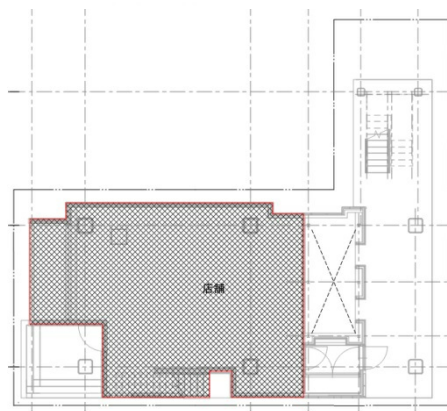

IM内神田ビル 1階21.68坪

東京都千代田区内神田3-22-3

物件MAP

賃貸条件	
坪数	21.68坪
階数	1階
入居可能日	即日
ビル情報	
所在地	東京都千代田区内神田3-22-3
最寄り駅	JR山手線 神田駅 徒歩2分 東京メトロ銀座線 神田駅 徒歩2分 都営新宿線 小川町駅 徒歩5分 東京メトロ丸ノ内線 淡路町駅 徒歩6分 JR総武本線 新日本橋駅 徒歩7分
エリア	神田・小川町エリア
竣工	2020年12月
耐震	新耐震基準
階数	地上12階
用途	店舗
構造	S造
設備情報	
エレベーター	2基
空調	個別空調
OAフロア	
基準階天井高	3,000mm
光ファイバー	有り
トイレ	男女別・室内
セキュリティ	有り
駐車場	