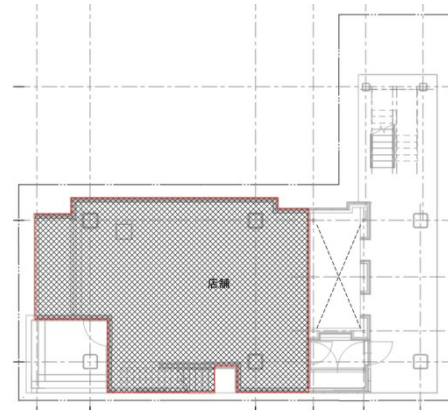

IM内神田ビル 1階21.68坪

東京都千代田区内神田3-22-3

物件MAP

賃貸条件	
坪数	21.68坪
階数	1階
入居可能日	即日
ビル情報	
所在地	東京都千代田区内神田3-22-3
最寄り駅	JR山手線 神田駅 徒歩2分 東京メトロ銀座線 神田駅 徒歩2分 都営新宿線 小川町駅 徒歩5分 東京メトロ丸ノ内線 淡路町駅 徒歩6分 JR総武本線 新日本橋駅 徒歩7分
エリア	神田・小川町エリア
竣工	2020年12月
耐震	新耐震基準
階数	地上12階
用途	店舗
構造	S造
設備情報	
エレベーター	2基
空調	個別空調
OAフロア	
基準階天井高	3,000mm
光ファイバー	有り
トイレ	男女別・室内
セキュリティ	有り
駐車場	