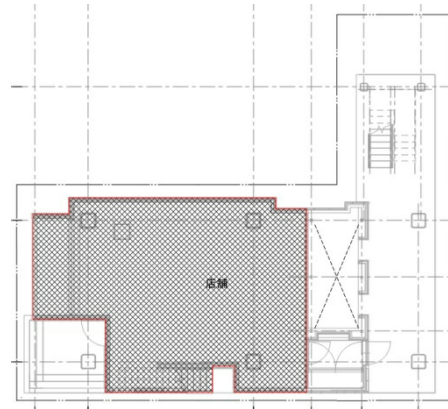

IM内神田ビル 1階21.68坪

東京都千代田区内神田3-22-3

物件MAP

| 賃貸条件 | |
|--------|--|
| 坪数 | 21.68坪 |
| 階数 | 1階 |
| 入居可能日 | 即日 |
| ビル情報 | |
| 所在地 | 東京都千代田区内神田3-22-3 |
| 最寄り駅 | JR山手線 神田駅 徒歩2分 東京メトロ銀座線 神田駅 徒歩2分 都営新宿線 小川町駅 徒歩5分 東京メトロ丸ノ内線 淡路町駅 徒歩6分 JR総武本線 新日本橋駅 徒歩7分 |
| エリア | 神田・小川町エリア |
| 竣工 | 2020年12月 |
| 耐震 | 新耐震基準 |
| 階数 | 地上12階 |
| 用途 | 店舗 |
| 構造 | S造 |
| 設備情報 | |
| エレベーター | 2基 |
| 空調 | 個別空調 |
| OAフロア | |
| 基準階天井高 | 3,000mm |
| 光ファイバー | 有り |
| トイレ | 男女別・室内 |
| セキュリティ | 有り |
| 駐車場 | |