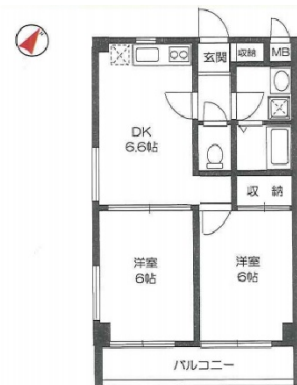

FKコート新横浜 3階12.12坪

神奈川県横浜市港北区篠原町2589-1

物件MAP

賃貸条件	
坪数	12.12坪
階数	3階 (307)
入居可能日	
ビル情報	
所在地	神奈川県横浜市港北区篠原町2589-1
最寄り駅	JR横浜線 新横浜駅 徒歩5分 JR横浜線 菊名駅 徒歩10分 東急東横線 菊名駅 徒歩10分
エリア	新横浜エリア
竣工	1993年2月
耐震	新耐震基準
階数	地上3階
用途	事務所
構造	S造
設備情報	
エレベーター	1基
空調	個別空調
OAフロア	その他
基準階天井高	
光ファイバー	有り
トイレ	男女共用・室内
セキュリティ	
駐車場	

事務所移転の簡単検索サイト

Quick Service

クイックサービス

FKコート新横浜 3階12.12坪 神奈川県横浜市港北区篠原町2589-1

新横浜エリア (ビルID: 0051968) の賃貸オフィス

貸事務所・レンタルオフィス・オフィス移転なら**QuickService**

物件詳細はこちらから

0120-55-2620