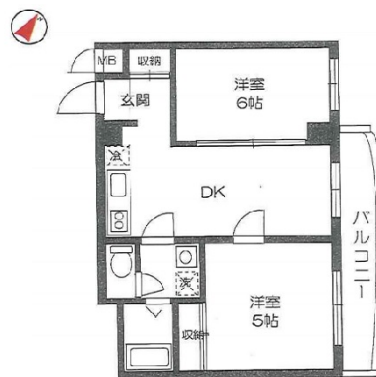

# FKコート新横浜 3階12.33坪

神奈川県横浜市港北区篠原町2589-1

## 物件MAP

賃貸条件	
坪数	12.33坪
階数	3階 (301)
入居可能日	
ビル情報	
所在地	神奈川県横浜市港北区篠原町2589-1
最寄り駅	JR横浜線 新横浜駅 徒歩5分 JR横浜線 菊名駅 徒歩10分 東急東横線 菊名駅 徒歩10分
エリア	新横浜エリア
竣工	1993年2月
耐震	新耐震基準
階数	地上3階
用途	事務所
構造	S造
設備情報	
エレベーター	1基
空調	個別空調
OAフロア	その他
基準階天井高	
光ファイバー	有り
トイレ	男女共用・室内
セキュリティ	
駐車場	