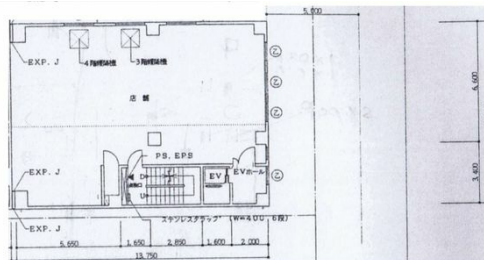

# 東邦シェソワ大名S棟 3階38.37坪

福岡県福岡市中央区大名1-9-8

## 物件MAP

賃貸条件	
月額賃料	613,920円（税別）
坪数	38.37坪
坪単価	16,000円（税別）
共益費	賃料に含む
礼金	無し
敷金（保証金）	3ヶ月
階数	3階
入居可能日	

ビル情報	
所在地	福岡県福岡市中央区大名1-9-8
最寄り駅	福岡市営地下鉄空港線 赤坂駅 徒歩5分 西鉄天神大牟田線 西鉄福岡（天神）駅 徒歩10分
エリア	天神・赤坂エリア
竣工	1997年3月
耐震	新耐震基準
階数	地上8階
用途	事務所/店舗
構造	RC造