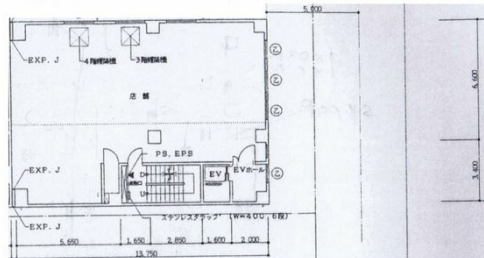

東邦シェソワ大名S棟 3階38.37坪

福岡県福岡市中央区大名1-9-8

物件MAP

賃貸条件	
月額賃料	613,920円 (税別)
坪数	38.37坪
坪単価	16,000円 (税別)
共益費	賃料に含む
礼金	無し
敷金 (保証金)	3ヶ月
階数	3階
入居可能日	

ビル情報	
所在地	福岡県福岡市中央区大名1-9-8
最寄り駅	福岡市営地下鉄空港線 赤坂駅 徒歩5分 西鉄天神大牟田線 西鉄福岡(天神)駅 徒歩10分
エリア	天神・赤坂エリア
竣工	1997年3月
耐震	新耐震基準
階数	地上8階
用途	事務所/店舗
構造	RC造

設備情報	
エレベーター	
空調	個別空調
OAフロア	その他
基準階天井高	
光ファイバー	
トイレ	
セキュリティ	
駐車場	

事務所移転の簡単検索サイト

Quick Service

クイックサービス

東邦シェソワ大名S棟 3階38.37坪 福岡県福岡市中央区大名1-9-8

天神・赤坂エリア (ビルID: 0051965) の賃貸オフィス

貸事務所・レンタルオフィス・オフィス移転ならQuickService