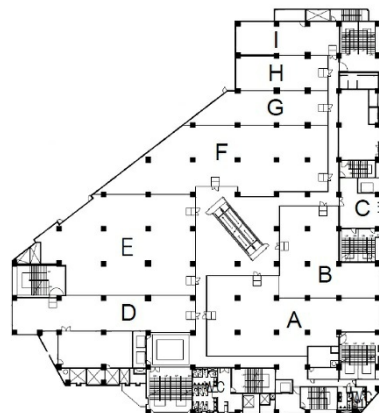

千歳プラザ東館 FLAG KURUME 3階137.86坪

福岡県久留米市天神町1-6

物件MAP

| 賃貸条件 | |
|-------|---------|
| 坪数 | 137.86坪 |
| 階数 | 3階 (F) |
| 入居可能日 | |

| ビル情報 | |
|------|----------------------|
| 所在地 | 福岡県久留米市天神町1-6 |
| 最寄り駅 | 西鉄天神大牟田線 西鉄久留米駅 徒歩1分 |
| エリア | 久留米エリア |
| 竣工 | 1983年8月 |
| 耐震 | 耐震補強済 |
| 階数 | 地上9階 地下3階 |
| 用途 | 事務所 |
| 構造 | SRC造 |

| 設備情報 | |
|--------|---------|
| エレベーター | 2基 |
| 空調 | 個別空調 |
| OAフロア | OAフロア |
| 基準階天井高 | 2,700mm |
| 光ファイバー | |
| トイレ | |
| セキュリティ | 有り |
| 駐車場 | 有り |