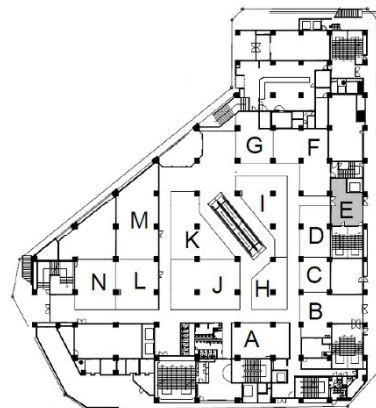

千歳プラザ東館 FLAG KURUME 1階21.5坪

福岡県久留米市天神町1-6

物件MAP

賃貸条件	
坪数	21.5坪
階数	1階 (G)
入居可能日	

ビル情報	
所在地	福岡県久留米市天神町1-6
最寄り駅	西鉄天神大牟田線 西鉄久留米駅 徒歩1分
エリア	久留米エリア
竣工	1983年8月
耐震	耐震補強済
階数	地上9階 地下3階
用途	店舗
構造	SRC造

設備情報	
エレベーター	2基
空調	個別空調
OAフロア	OAフロア
基準階天井高	2,700mm
光ファイバー	
トイレ	
セキュリティ	有り
駐車場	有り