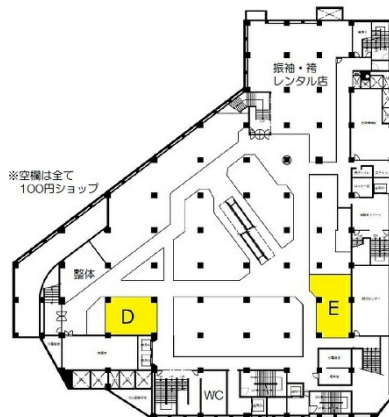

千歳プラザ東館 FLAG KURUME 地下1階20.71坪

福岡県久留米市天神町1-6

物件MAP

| 賃貸条件 | |
|--------|----------------------|
| 坪数 | 20.71坪 |
| 階数 | B1階 (D) |
| 入居可能日 | |
| ビル情報 | |
| 所在地 | 福岡県久留米市天神町1-6 |
| 最寄り駅 | 西鉄天神大牟田線 西鉄久留米駅 徒歩1分 |
| エリア | 久留米エリア |
| 竣工 | 1983年8月 |
| 耐震 | 耐震補強済 |
| 階数 | 地上9階 地下3階 |
| 用途 | 店舗 |
| 構造 | SRC造 |
| 設備情報 | |
| エレベーター | 2基 |
| 空調 | 個別空調 |
| OAフロア | OAフロア |
| 基準階天井高 | 2,700mm |
| 光ファイバー | |
| トイレ | |
| セキュリティ | 有り |
| 駐車場 | 有り |