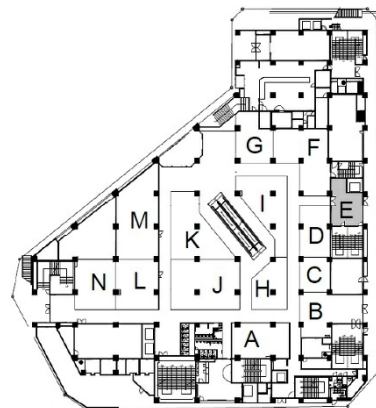

千歳プラザ東館 FLAG KURUME 1階35.7坪

福岡県久留米市天神町1-6

物件MAP

賃貸条件	
坪数	35.7坪
階数	1階 (K)
入居可能日	

ビル情報	
所在地	福岡県久留米市天神町1-6
最寄り駅	西鉄天神大牟田線 西鉄久留米駅 徒歩1分
エリア	久留米エリア
竣工	1983年8月
耐震	耐震補強済
階数	地上9階 地下3階
用途	店舗
構造	SRC造

設備情報	
エレベーター	2基
空調	個別空調
OAフロア	OAフロア
基準階天井高	2,700mm
光ファイバー	
トイレ	
セキュリティ	有り
駐車場	有り