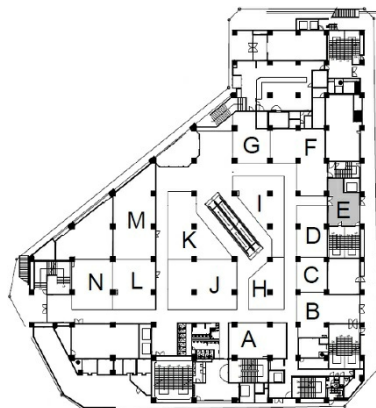

# 千歳プラザ東館 FLAG KURUME 1階44坪

福岡県久留米市天神町1-6

物件MAP

賃貸条件	
坪数	44坪
階数	1階 (J)
入居可能日	

ビル情報	
所在地	福岡県久留米市天神町1-6
最寄り駅	西鉄天神大牟田線 西鉄久留米駅 徒歩1分
エリア	久留米エリア
竣工	1983年8月
耐震	耐震補強済
階数	地上9階 地下3階
用途	店舗
構造	SRC造

設備情報	
エレベーター	2基
空調	個別空調
OAフロア	OAフロア
基準階天井高	2,700mm
光ファイバー	
トイレ	
セキュリティ	有り
駐車場	有り