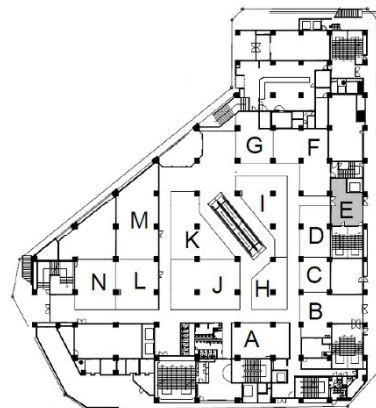

千歳プラザ東館 FLAG KURUME 1階44坪

福岡県久留米市天神町1-6

物件MAP

賃貸条件	
坪数	44坪
階数	1階 (J)
入居可能日	

ビル情報	
所在地	福岡県久留米市天神町1-6
最寄り駅	西鉄天神大牟田線 西鉄久留米駅 徒歩1分
エリア	久留米エリア
竣工	1983年8月
耐震	耐震補強済
階数	地上9階 地下3階
用途	店舗
構造	SRC造

設備情報	
エレベーター	2基
空調	個別空調
OAフロア	OAフロア
基準階天井高	2,700mm
光ファイバー	
トイレ	
セキュリティ	有り
駐車場	有り