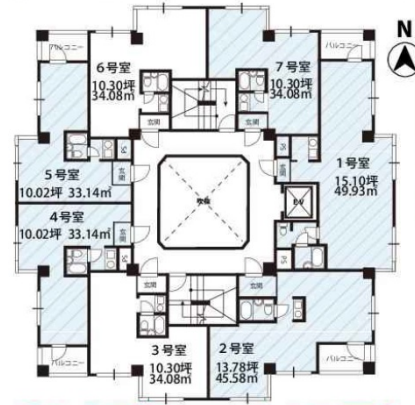

K-2EAST 3階10.3坪

大阪府大阪市淀川区木川東2-5-41

物件MAP

賃貸条件	
月額賃料	58,000円（税別）
坪数	10.3坪
坪単価	5,631円（税別）
共益費	20,000円
礼金	1ヶ月
敷金（保証金）	2ヶ月
階数	3階（307）
入居可能日	即日

ビル情報	
所在地	大阪府大阪市淀川区木川東2-5-41
最寄り駅	大阪メトロ御堂筋線 西中島南方駅 徒歩6分 阪急京都本線 南方駅 徒歩6分 大阪メトロ御堂筋線 新大阪駅 徒歩15分 JR東海道本線 新大阪駅 徒歩17分 阪急京都本線 十三駅 徒歩17分

エリア	新大阪エリア
竣工	1990年12月
耐震	新耐震基準
階数	地上6階
用途	事務所
構造	RC造

設備情報	
エレベーター	1基
空調	個別空調
OAフロア	タイルカーペット
基準階天井高	
光ファイバー	有り
トイレ	男女共用・室内
セキュリティ	有り
駐車場	無し