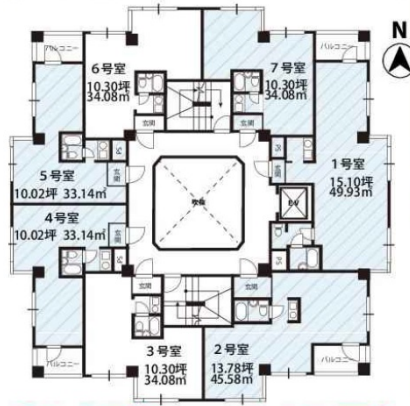

K-2EAST 5階10.3坪

大阪府大阪市淀川区木川東2-5-41

物件MAP

賃貸条件	
坪数	10.3坪
階数	5階 (507)
入居可能日	
ビル情報	
所在地	大阪府大阪市淀川区木川東2-5-41
最寄り駅	大阪メトロ御堂筋線 西中島南方駅 徒歩6分 阪急京都本線 南方駅 徒歩6分 大阪メトロ御堂筋線 新大阪駅 徒歩15分 JR東海道本線 新大阪駅 徒歩17分 阪急京都本線 十三駅 徒歩17分
エリア	新大阪エリア
竣工	1990年12月
耐震	新耐震基準
階数	地上6階
用途	事務所
構造	RC造
設備情報	
エレベーター	1基
空調	個別空調
OAフロア	タイルカーペット
基準階天井高	
光ファイバー	有り
トイレ	男女共用・室内
セキュリティ	有り
駐車場	無し