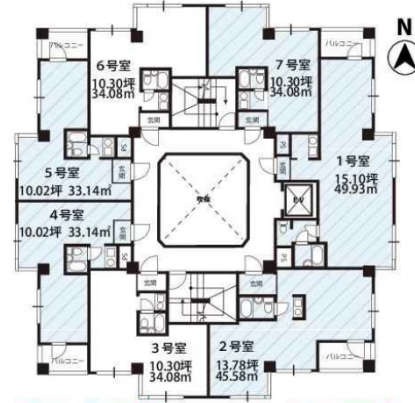

K-2EAST 4階10.02坪

大阪府大阪市淀川区木川東2-5-41

物件MAP

賃貸条件	
坪数	10.02坪
階数	4階 (605)
入居可能日	
ビル情報	
所在地	大阪府大阪市淀川区木川東2-5-41
最寄り駅	大阪メトロ御堂筋線 西中島南方駅 徒歩6分 阪急京都本線 南方駅 徒歩6分 大阪メトロ御堂筋線 新大阪駅 徒歩15分 JR東海道本線 新大阪駅 徒歩17分 阪急京都本線 十三駅 徒歩17分
エリア	新大阪エリア
竣工	1990年12月
耐震	新耐震基準
階数	地上6階
用途	事務所
構造	RC造
設備情報	
エレベーター	1基
空調	個別空調
OAフロア	タイルカーペット
基準階天井高	
光ファイバー	有り
トイレ	男女共用・室内
セキュリティ	有り
駐車場	無し