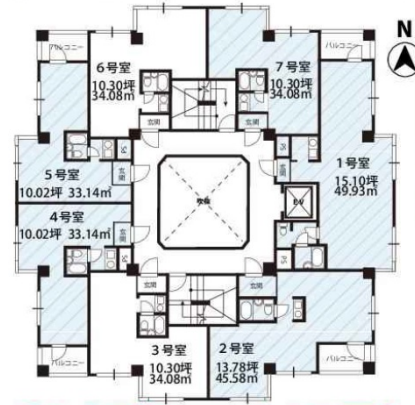

K-2EAST 4階10.02坪

大阪府大阪市淀川区木川東2-5-41

物件MAP

賃貸条件	
坪数	10.02坪
階数	4階 (605)
入居可能日	
ビル情報	
所在地	大阪府大阪市淀川区木川東2-5-41
最寄り駅	大阪メトロ御堂筋線 西中島南方駅 徒歩6分 阪急京都本線 南方駅 徒歩6分 大阪メトロ御堂筋線 新大阪駅 徒歩15分 JR東海道本線 新大阪駅 徒歩17分 阪急京都本線 十三駅 徒歩17分
エリア	新大阪エリア
竣工	1990年12月
耐震	新耐震基準
階数	地上6階
用途	事務所
構造	RC造
設備情報	
エレベーター	1基
空調	個別空調
OAフロア	タイルカーペット
基準階天井高	
光ファイバー	有り
トイレ	男女共用・室内
セキュリティ	有り
駐車場	無し

事務所移転の簡単検索サイト

K-2EAST 4階10.02坪 大阪府大阪市淀川区木川東2-5-41

新大阪エリア (ビルID: 0051948) の賃貸オフィス

貸事務所・レンタルオフィス・オフィス移転なら**QuickService**

物件詳細はこちらから

 **0120-55-2620**

【受付時間】平日9:30~18:30