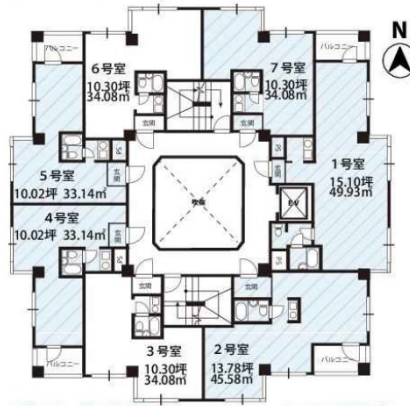

K-2EAST 4階10.02坪

大阪府大阪市淀川区木川東2-5-41

物件MAP

賃貸条件	
坪数	10.02坪
階数	4階 (405)
入居可能日	
ビル情報	
所在地	大阪府大阪市淀川区木川東2-5-41
最寄り駅	大阪メトロ御堂筋線 西中島南方駅 徒歩6分 阪急京都本線 南方駅 徒歩6分 大阪メトロ御堂筋線 新大阪駅 徒歩15分 JR東海道本線 新大阪駅 徒歩17分 阪急京都本線 十三駅 徒歩17分
エリア	新大阪エリア
竣工	1990年12月
耐震	新耐震基準
階数	地上6階
用途	事務所
構造	RC造
設備情報	
エレベーター	1基
空調	個別空調
OAフロア	タイルカーペット
基準階天井高	
光ファイバー	有り
トイレ	男女共用・室内
セキュリティ	有り
駐車場	無し