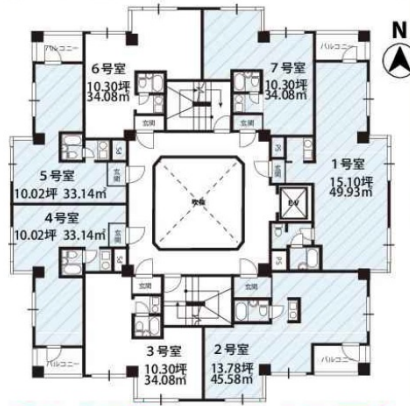

K-2EAST 4階10.02坪

大阪府大阪市淀川区木川東2-5-41

物件MAP

賃貸条件	
坪数	10.02坪
階数	4階 (405)
入居可能日	
ビル情報	
所在地	大阪府大阪市淀川区木川東2-5-41
最寄り駅	大阪メトロ御堂筋線 西中島南方駅 徒歩6分 阪急京都本線 南方駅 徒歩6分 大阪メトロ御堂筋線 新大阪駅 徒歩15分 JR東海道本線 新大阪駅 徒歩17分 阪急京都本線 十三駅 徒歩17分
エリア	新大阪エリア
竣工	1990年12月
耐震	新耐震基準
階数	地上6階
用途	事務所
構造	RC造
設備情報	
エレベーター	1基
空調	個別空調
OAフロア	タイルカーペット
基準階天井高	
光ファイバー	有り
トイレ	男女共用・室内
セキュリティ	有り
駐車場	無し

事務所移転の簡単検索サイト

Quick Service

クイックサービス

K-2EAST 4階10.02坪 大阪府大阪市淀川区木川東2-5-41

新大阪エリア (ビルID: 0051948) の賃貸オフィス

貸事務所・レンタルオフィス・オフィス移転なら**QuickService**

物件詳細はこちらから

0120-55-2620