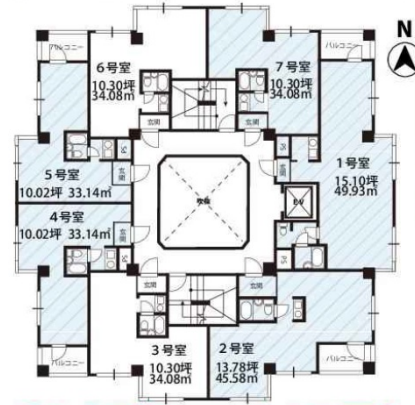

# K-2EAST 6階10.3坪

大阪府大阪市淀川区木川東2-5-41

## 物件MAP

賃貸条件	
坪数	10.3坪
階数	6階 (607)
入居可能日	
ビル情報	
所在地	大阪府大阪市淀川区木川東2-5-41
最寄り駅	大阪メトロ御堂筋線 西中島南方駅 徒歩6分 阪急京都本線 南方駅 徒歩6分 大阪メトロ御堂筋線 新大阪駅 徒歩15分 JR東海道本線 新大阪駅 徒歩17分 阪急京都本線 十三駅 徒歩17分
エリア	新大阪エリア
竣工	1990年12月
耐震	新耐震基準
階数	地上6階
用途	事務所
構造	RC造
設備情報	
エレベーター	1基
空調	個別空調
OAフロア	タイルカーペット
基準階天井高	
光ファイバー	有り
トイレ	男女共用・室内
セキュリティ	有り
駐車場	無し