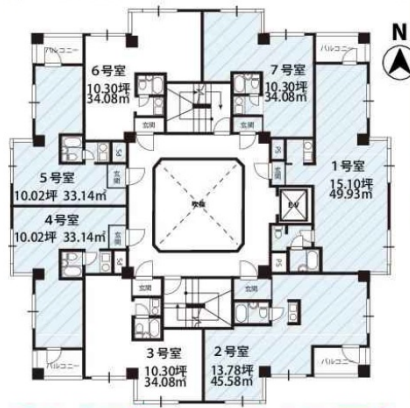

K-2EAST 6階10.3坪

大阪府大阪市淀川区木川東2-5-41

物件MAP

賃貸条件	
坪数	10.3坪
階数	6階 (607)
入居可能日	
ビル情報	
所在地	大阪府大阪市淀川区木川東2-5-41
最寄り駅	大阪メトロ御堂筋線 西中島南方駅 徒歩6分 阪急京都本線 南方駅 徒歩6分 大阪メトロ御堂筋線 新大阪駅 徒歩15分 JR東海道本線 新大阪駅 徒歩17分 阪急京都本線 十三駅 徒歩17分
エリア	新大阪エリア
竣工	1990年12月
耐震	新耐震基準
階数	地上6階
用途	事務所
構造	RC造
設備情報	
エレベーター	1基
空調	個別空調
OAフロア	タイルカーペット
基準階天井高	
光ファイバー	有り
トイレ	男女共用・室内
セキュリティ	有り
駐車場	無し

事務所移転の簡単検索サイト

K-2EAST 6階10.3坪 大阪府大阪市淀川区木川東2-5-41

新大阪エリア (ビルID: 0051948) の賃貸オフィス

貸事務所・レンタルオフィス・オフィス移転なら**QuickService**

物件詳細はこちらから

 **0120-55-2620**

【受付時間】平日9:30~18:30