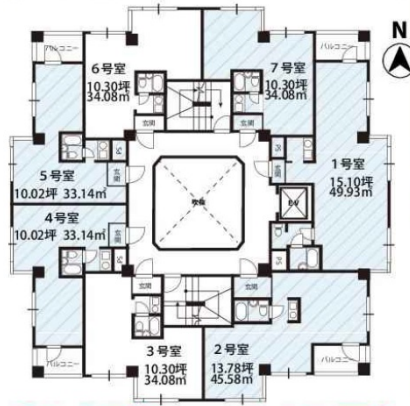

K-2EAST 5階15.1坪

大阪府大阪市淀川区木川東2-5-41

物件MAP

賃貸条件	
月額賃料	93,250円（税別）
坪数	15.1坪
坪単価	6,175円（税別）
共益費	20,000円
礼金	1ヶ月
敷金（保証金）	2ヶ月
階数	5階（501）
入居可能日	2024年6月

ビル情報	
所在地	大阪府大阪市淀川区木川東2-5-41
最寄り駅	大阪メトロ御堂筋線 西中島南方駅 徒歩6分 阪急京都本線 南方駅 徒歩6分 大阪メトロ御堂筋線 新大阪駅 徒歩15分 JR東海道本線 新大阪駅 徒歩17分 阪急京都本線 十三駅 徒歩17分

エリア	新大阪エリア
竣工	1990年12月
耐震	新耐震基準
階数	地上6階
用途	事務所
構造	RC造

設備情報	
エレベーター	1基
空調	個別空調
OAフロア	タイルカーペット
基準階天井高	
光ファイバー	有り
トイレ	男女共用・室内
セキュリティ	有り
駐車場	無し