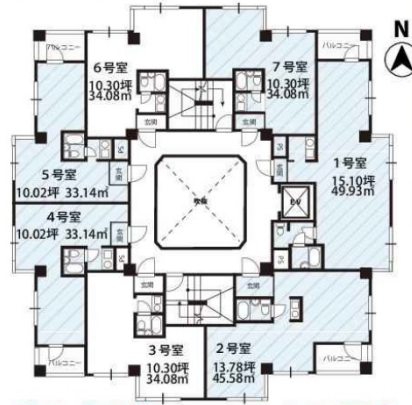

# K-2EAST 5階10.02坪

大阪府大阪市淀川区木川東2-5-41

## 物件MAP

賃貸条件	
坪数	10.02坪
階数	5階 (505)
入居可能日	
ビル情報	
所在地	大阪府大阪市淀川区木川東2-5-41
最寄り駅	大阪メトロ御堂筋線 西中島南方駅 徒歩6分 阪急京都本線 南方駅 徒歩6分 大阪メトロ御堂筋線 新大阪駅 徒歩15分 JR東海道本線 新大阪駅 徒歩17分 阪急京都本線 十三駅 徒歩17分
エリア	新大阪エリア
竣工	1990年12月
耐震	新耐震基準
階数	地上6階
用途	事務所
構造	RC造
設備情報	
エレベーター	1基
空調	個別空調
OAフロア	タイルカーペット
基準階天井高	
光ファイバー	有り
トイレ	男女共用・室内
セキュリティ	有り
駐車場	無し