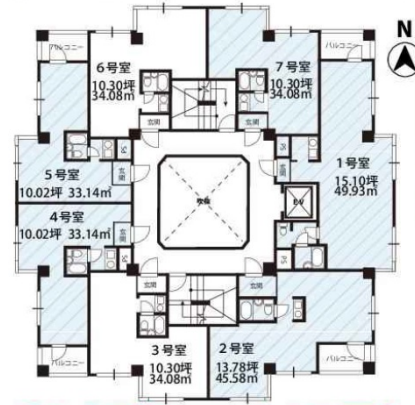

# K-2EAST 5階10.02坪

大阪府大阪市淀川区木川東2-5-41

## 物件MAP

| 賃貸条件   |  |
|--------|--|
| 坪数     | 10.02坪   |
| 階数     | 5階 (504)   |
| 入居可能日  |  |
| ビル情報   |  |
| 所在地    | 大阪府大阪市淀川区木川東2-5-41   |
| 最寄り駅   | 大阪メトロ御堂筋線 西中島南方駅 徒歩6分<br>阪急京都本線 南方駅 徒歩6分<br>大阪メトロ御堂筋線 新大阪駅 徒歩15分<br>JR東海道本線 新大阪駅 徒歩17分<br>阪急京都本線 十三駅 徒歩17分 |
| エリア    | 新大阪エリア   |
| 竣工     | 1990年12月   |
| 耐震     | 新耐震基準  |
| 階数     | 地上6階   |
| 用途     | 事務所  |
| 構造     | RC造  |
| 設備情報   |  |
| エレベーター | 1基   |
| 空調     | 個別空調   |
| OAフロア  | タイルカーペット   |
| 基準階天井高 |  |
| 光ファイバー | 有り   |
| トイレ    | 男女共用・室内  |
| セキュリティ | 有り   |
| 駐車場    | 無し   |