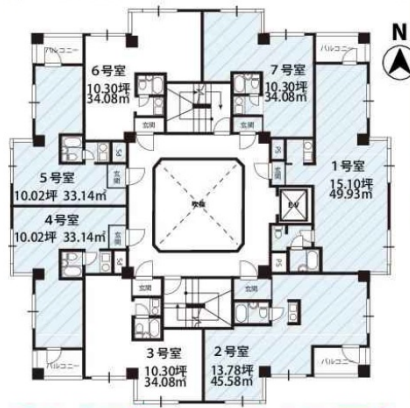

K-2EAST 5階10.02坪

大阪府大阪市淀川区木川東2-5-41

物件MAP

賃貸条件	
坪数	10.02坪
階数	5階 (504)
入居可能日	
ビル情報	
所在地	大阪府大阪市淀川区木川東2-5-41
最寄り駅	大阪メトロ御堂筋線 西中島南方駅 徒歩6分 阪急京都本線 南方駅 徒歩6分 大阪メトロ御堂筋線 新大阪駅 徒歩15分 JR東海道本線 新大阪駅 徒歩17分 阪急京都本線 十三駅 徒歩17分
エリア	新大阪エリア
竣工	1990年12月
耐震	新耐震基準
階数	地上6階
用途	事務所
構造	RC造
設備情報	
エレベーター	1基
空調	個別空調
OAフロア	タイルカーペット
基準階天井高	
光ファイバー	有り
トイレ	男女共用・室内
セキュリティ	有り
駐車場	無し

事務所移転の簡単検索サイト

Quick Service

クイックサービス

K-2EAST 5階10.02坪 大阪府大阪市淀川区木川東2-5-41

新大阪エリア (ビルID: 0051948) の賃貸オフィス

貸事務所・レンタルオフィス・オフィス移転なら**QuickService**

物件詳細はこちらから

0120-55-2620