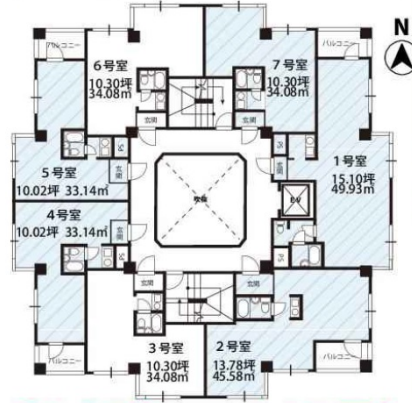

K-2EAST 6階10.02坪

大阪府大阪市淀川区木川東2-5-41

物件MAP

賃貸条件	
坪数	10.02坪
階数	6階 (605)
入居可能日	
ビル情報	
所在地	大阪府大阪市淀川区木川東2-5-41
最寄り駅	大阪メトロ御堂筋線 西中島南方駅 徒歩6分 阪急京都本線 南方駅 徒歩6分 大阪メトロ御堂筋線 新大阪駅 徒歩15分 JR東海道本線 新大阪駅 徒歩17分 阪急京都本線 十三駅 徒歩17分
エリア	新大阪エリア
竣工	1990年12月
耐震	新耐震基準
階数	地上6階
用途	事務所
構造	RC造
設備情報	
エレベーター	1基
空調	個別空調
OAフロア	タイルカーペット
基準階天井高	
光ファイバー	有り
トイレ	男女共用・室内
セキュリティ	有り
駐車場	無し