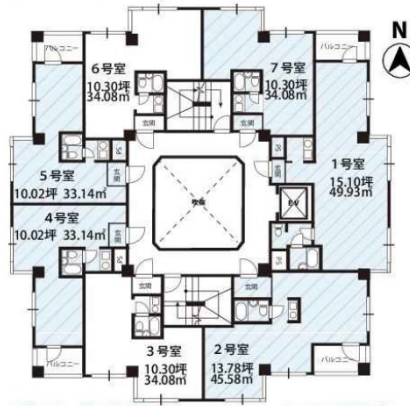

K-2EAST 6階10.02坪

大阪府大阪市淀川区木川東2-5-41

物件MAP

賃貸条件	
坪数	10.02坪
階数	6階 (605)
入居可能日	
ビル情報	
所在地	大阪府大阪市淀川区木川東2-5-41
最寄り駅	大阪メトロ御堂筋線 西中島南方駅 徒歩6分 阪急京都本線 南方駅 徒歩6分 大阪メトロ御堂筋線 新大阪駅 徒歩15分 JR東海道本線 新大阪駅 徒歩17分 阪急京都本線 十三駅 徒歩17分
エリア	新大阪エリア
竣工	1990年12月
耐震	新耐震基準
階数	地上6階
用途	事務所
構造	RC造
設備情報	
エレベーター	1基
空調	個別空調
OAフロア	タイルカーペット
基準階天井高	
光ファイバー	有り
トイレ	男女共用・室内
セキュリティ	有り
駐車場	無し

事務所移転の簡単検索サイト

K-2EAST 6階10.02坪 大阪府大阪市淀川区木川東2-5-41

新大阪エリア (ビルID: 0051948) の賃貸オフィス

貸事務所・レンタルオフィス・オフィス移転なら**QuickService**

物件詳細はこちらから

0120-55-2620

【受付時間】平日9:30~18:30