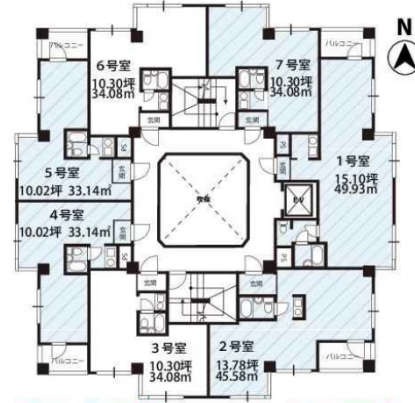

K-2EAST 4階13.78坪

大阪府大阪市淀川区木川東2-5-41

物件MAP

賃貸条件	
坪数	13.78坪
階数	4階 (402)
入居可能日	
ビル情報	
所在地	大阪府大阪市淀川区木川東2-5-41
最寄り駅	大阪メトロ御堂筋線 西中島南方駅 徒歩6分 阪急京都本線 南方駅 徒歩6分 大阪メトロ御堂筋線 新大阪駅 徒歩15分 JR東海道本線 新大阪駅 徒歩17分 阪急京都本線 十三駅 徒歩17分
エリア	新大阪エリア
竣工	1990年12月
耐震	新耐震基準
階数	地上6階
用途	事務所
構造	RC造
設備情報	
エレベーター	1基
空調	個別空調
OAフロア	タイルカーペット
基準階天井高	
光ファイバー	有り
トイレ	男女共用・室内
セキュリティ	有り
駐車場	無し