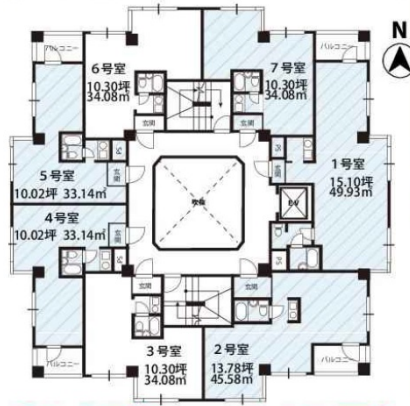

K-2EAST 4階13.78坪

大阪府大阪市淀川区木川東2-5-41

物件MAP

賃貸条件	
坪数	13.78坪
階数	4階 (402)
入居可能日	
ビル情報	
所在地	大阪府大阪市淀川区木川東2-5-41
最寄り駅	大阪メトロ御堂筋線 西中島南方駅 徒歩6分 阪急京都本線 南方駅 徒歩6分 大阪メトロ御堂筋線 新大阪駅 徒歩15分 JR東海道本線 新大阪駅 徒歩17分 阪急京都本線 十三駅 徒歩17分
エリア	新大阪エリア
竣工	1990年12月
耐震	新耐震基準
階数	地上6階
用途	事務所
構造	RC造
設備情報	
エレベーター	1基
空調	個別空調
OAフロア	タイルカーペット
基準階天井高	
光ファイバー	有り
トイレ	男女共用・室内
セキュリティ	有り
駐車場	無し

事務所移転の簡単検索サイト

Quick Service

クイックサービス

K-2EAST 4階13.78坪 大阪府大阪市淀川区木川東2-5-41

新大阪エリア (ビルID: 0051948) の賃貸オフィス

貸事務所・レンタルオフィス・オフィス移転なら**QuickService**

物件詳細はこちらから

 **0120-55-2620**